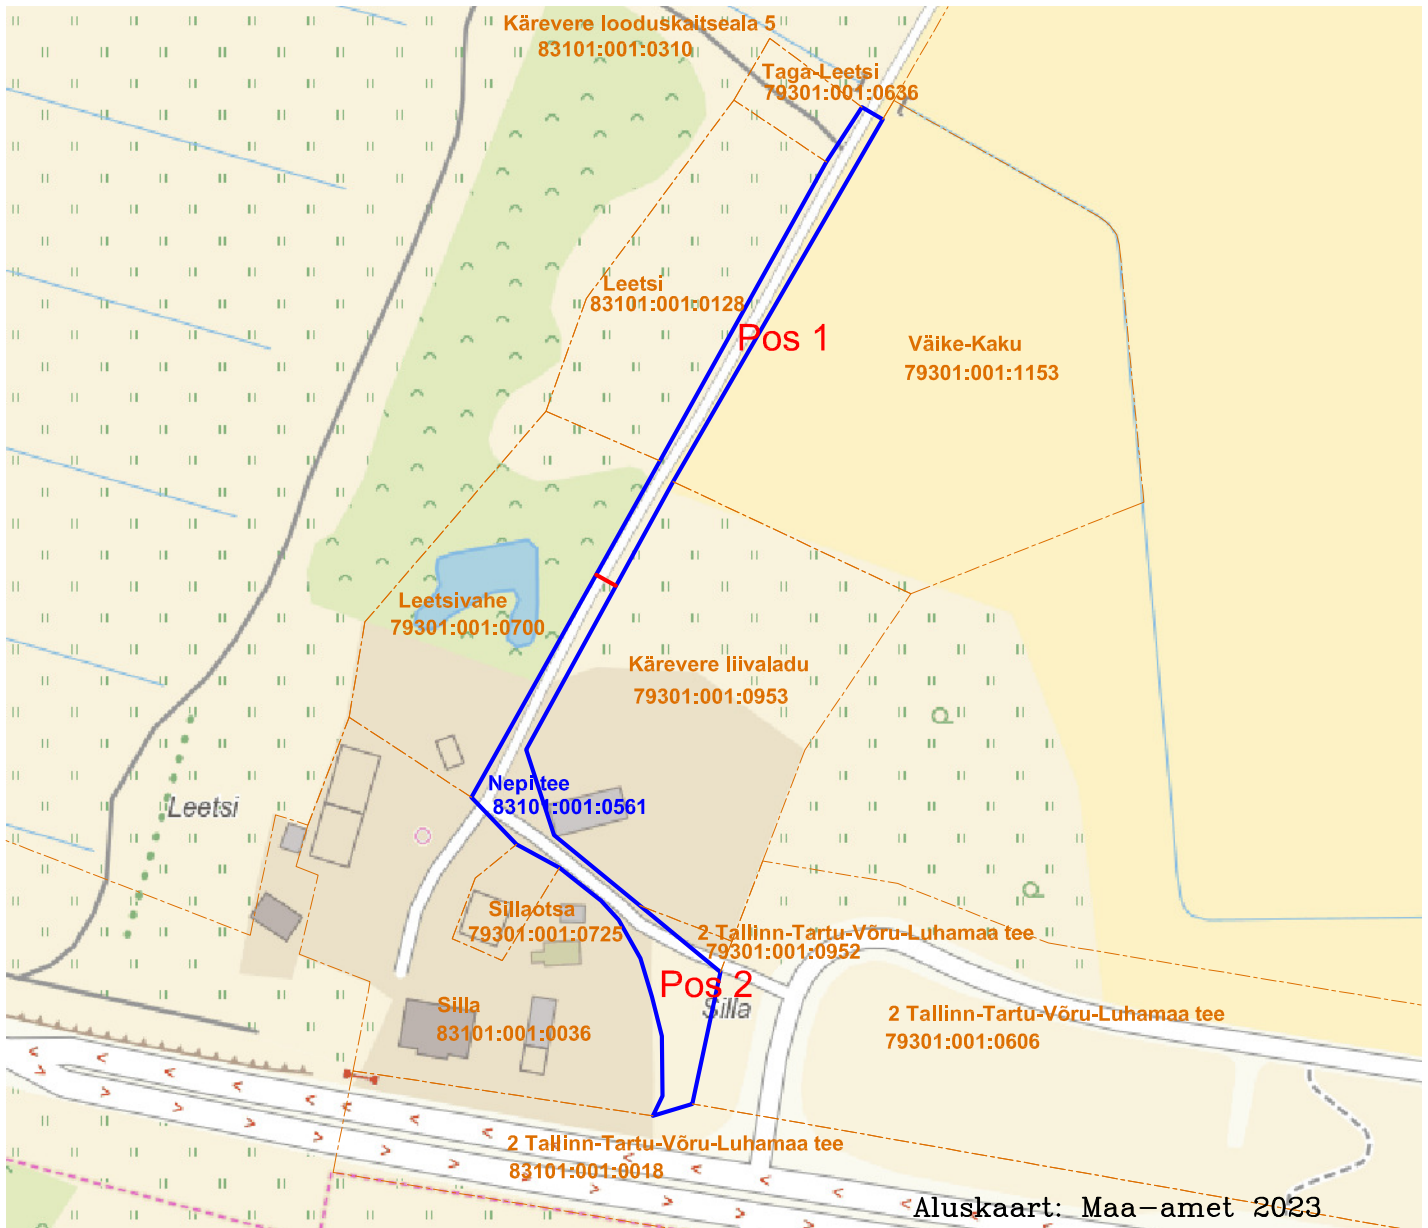

Maakorralduskava

Nepi tee (83101:001:0561) katastriüksuse jagamine Kardla küla, Tartu linn, Tartu maakond

- Katastriüksuste piirid
- Jagatava katastriüksuse piir
- Jagamise piirid

Märkused:

Pos 2 on teemaa tarbeks moodustatav maaüksus.